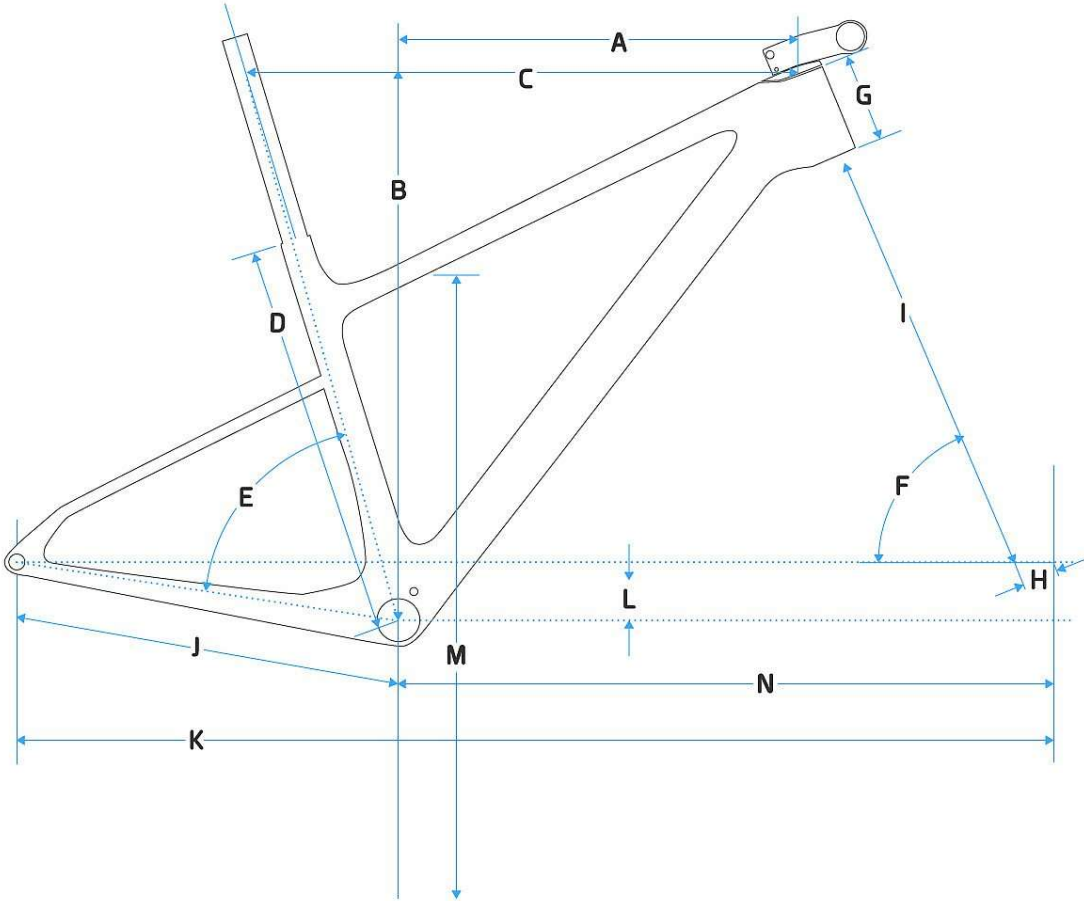

ARC Evolve Geometry

		S	M	L	XL
	Rider Height	<172	173-182	183-192	>192
A	Reach	415	445	470	495
B	Stack	598	608	617	631
C	Top Tube Length	587	620	647	676
D	Seat Tube Length	395	440	480	535
E	Seat Tube Angle	74	74	74	74
F	Head Tube Angle	68	68	68	68
G	Head Tube Length	90	100	110	125
H	Fork Offset	46	46	46	46
I	Fork Length (100 mm Travel)	506	506	506	506
J	Chainstay Length	430	430	430	430
K	Wheelbase	1110	1144	1173	1204
L	BB Drop	65	65	65	65
M	Standover Height	662	684	698	721