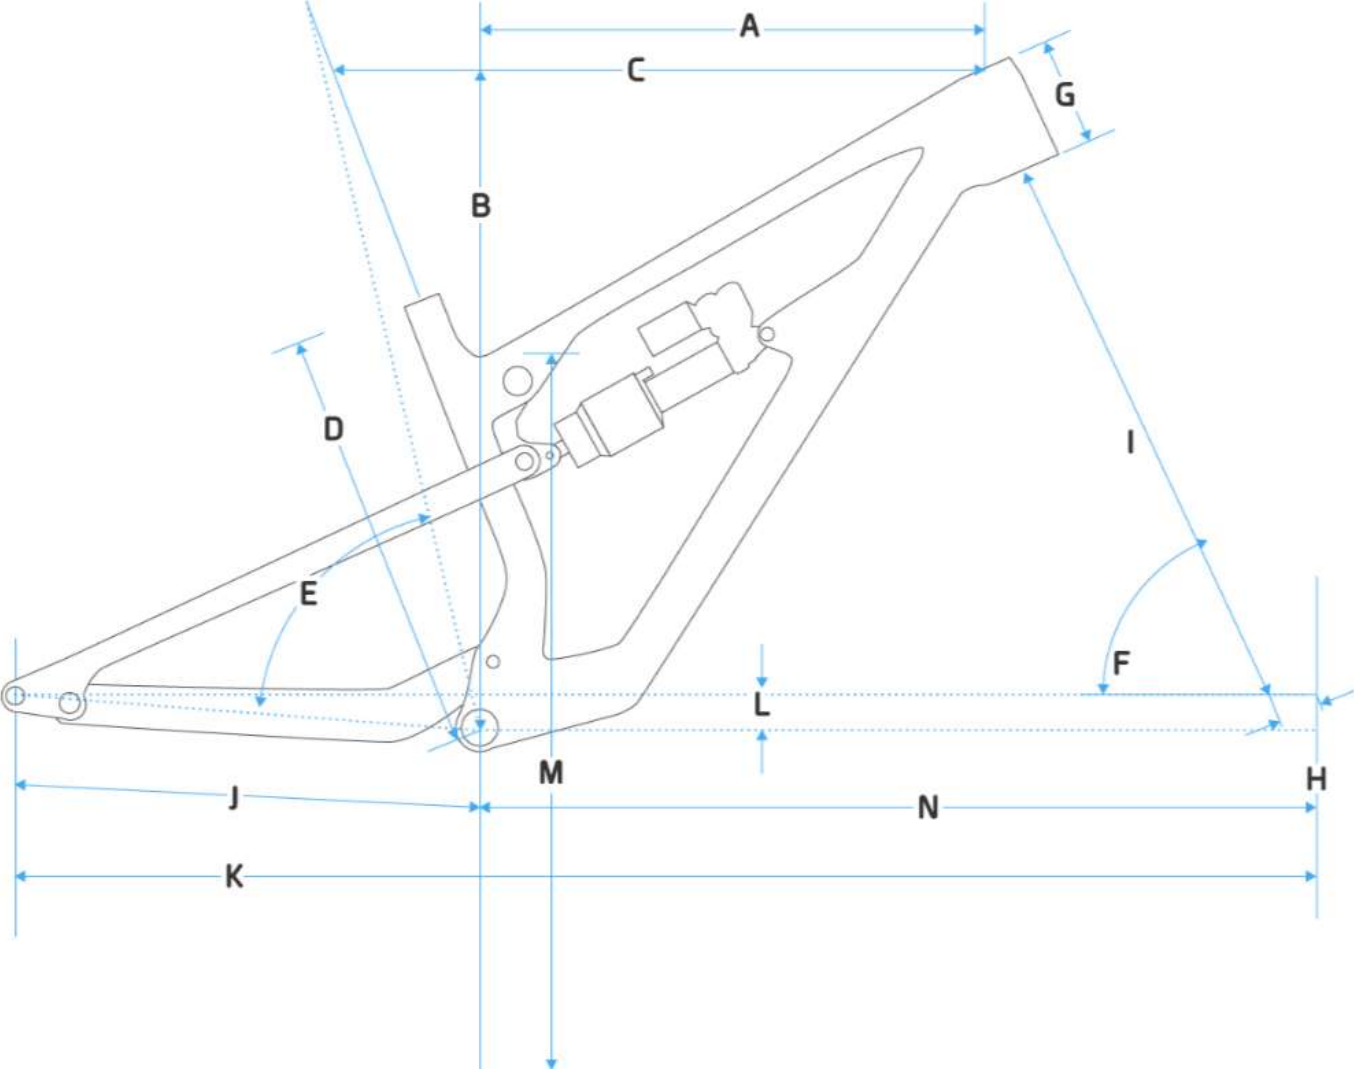

ARC8 Evolve FS Geometry

<b>SIZE</b>	<b>M (120 MM FORK)</b>	<b>M (100 MM FORK)</b>	<b>L (120 MM FORK)</b>	<b>L (100 MM FORK)</b>
Rider Height	160-178	160-178	178-190	178-190
A Reach	465	477	495	507
B Stack	588	579	597	588
C TT	612	609	635	632
D ST	440	440	480	480
E SA (virtual)	76	77.1	76	77.1
SA (real)	72.7	73.8	72.7	73.8
F HA	65	66.1	65	66.1
G HT	100	100	110	110
H Fork Offset	42	42	42	42
I Fork A-C	530	503	530	503
J CS	430	430	430	430
K Wheelbase	1200	1189	1234	1223
L BB Drop	35	43	35	43
M Standover	684	674	682	672