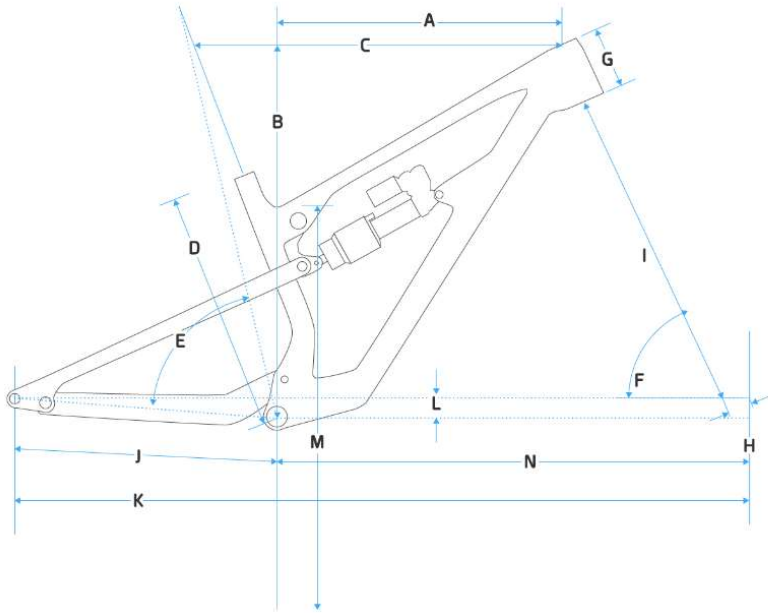

ARC8 EVOLVE FS

Geometry

SIZE		M (120 MM FORK)	M (100 MM FORK)	L (120 MM FORK)	L (100 MM FORK)
	Rider Height	160-178	160-178	178-190	178-190
A	Reach	465	477	495	507
B	Stack	588	579	597	588
C	TT	612	609	635	632
D	ST	440	440	480	480
E	SA (virtual)	76	77.1	76	77.1
	SA (real)	72.7	73.8	72.7	73.8
F	HA	65	66.1	65	66.1
G	HT	100	100	110	110
H	Fork Offset	42	42	42	42
I	Fork A-C	530	503	530	503
J	CS	430	430	430	430
K	Wheelbase	1200	1189	1234	1223
L	BB Drop	35	43	35	43
M	Standover	684	674	682	672