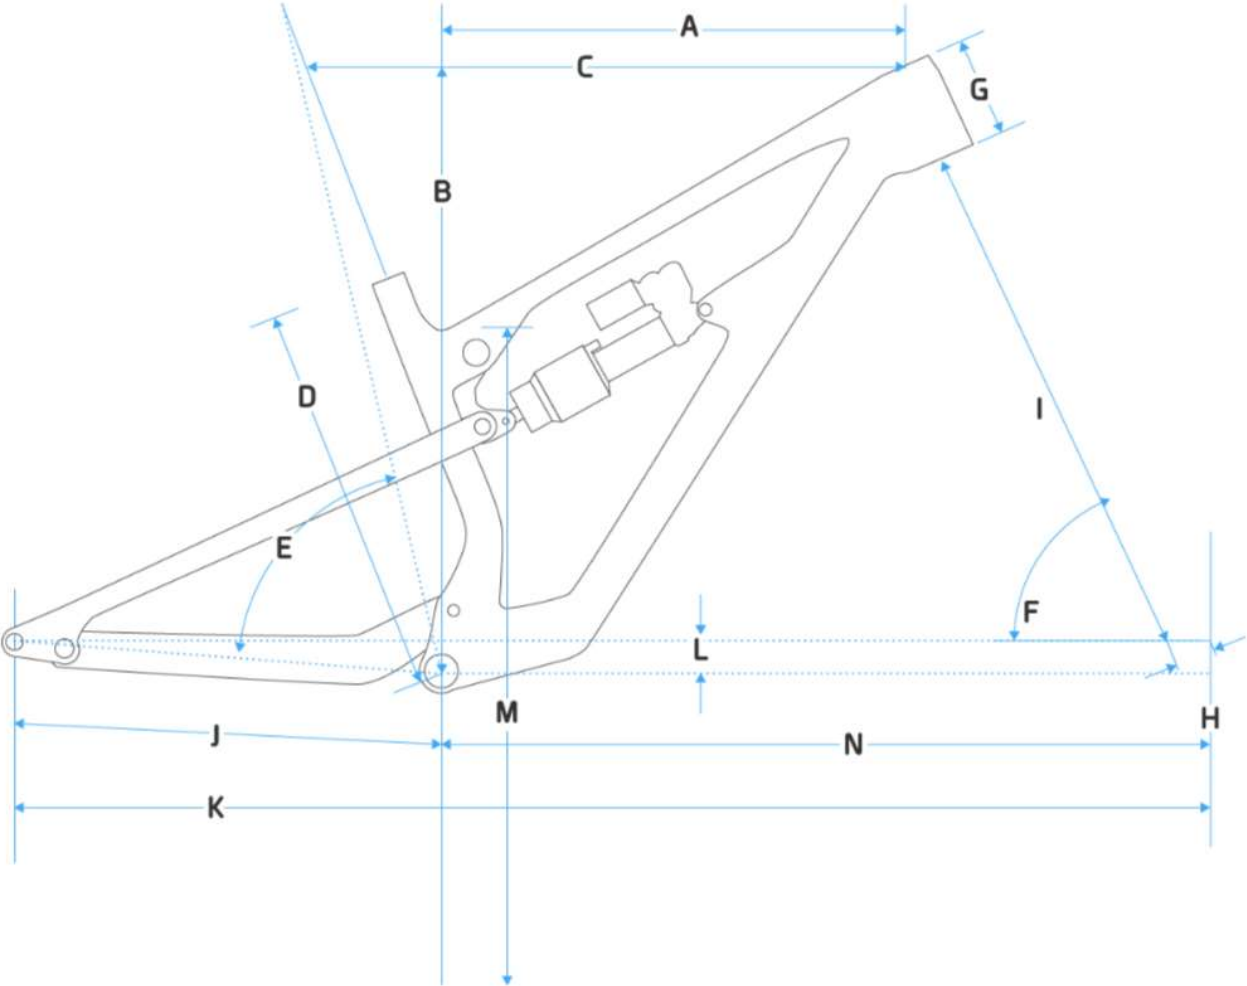

ARC8 Essential Geometry

SIZE	M	L
Rider Height	160–178	178–190
A Reach	465	495
B Stack	615	628
C TT	596	652
D ST	410	440
Max. Seatpost Insertion	245	265
E SA (virtual)	76	76
SA (real)	71	71
F HA	64	64
G HT	100	115
H Fork Offset	44	44
I Fork A-C	561	561
J CS	430	430
K Wheelbase	1222	1259
L BB Drop	40	40
M Standover	702	704